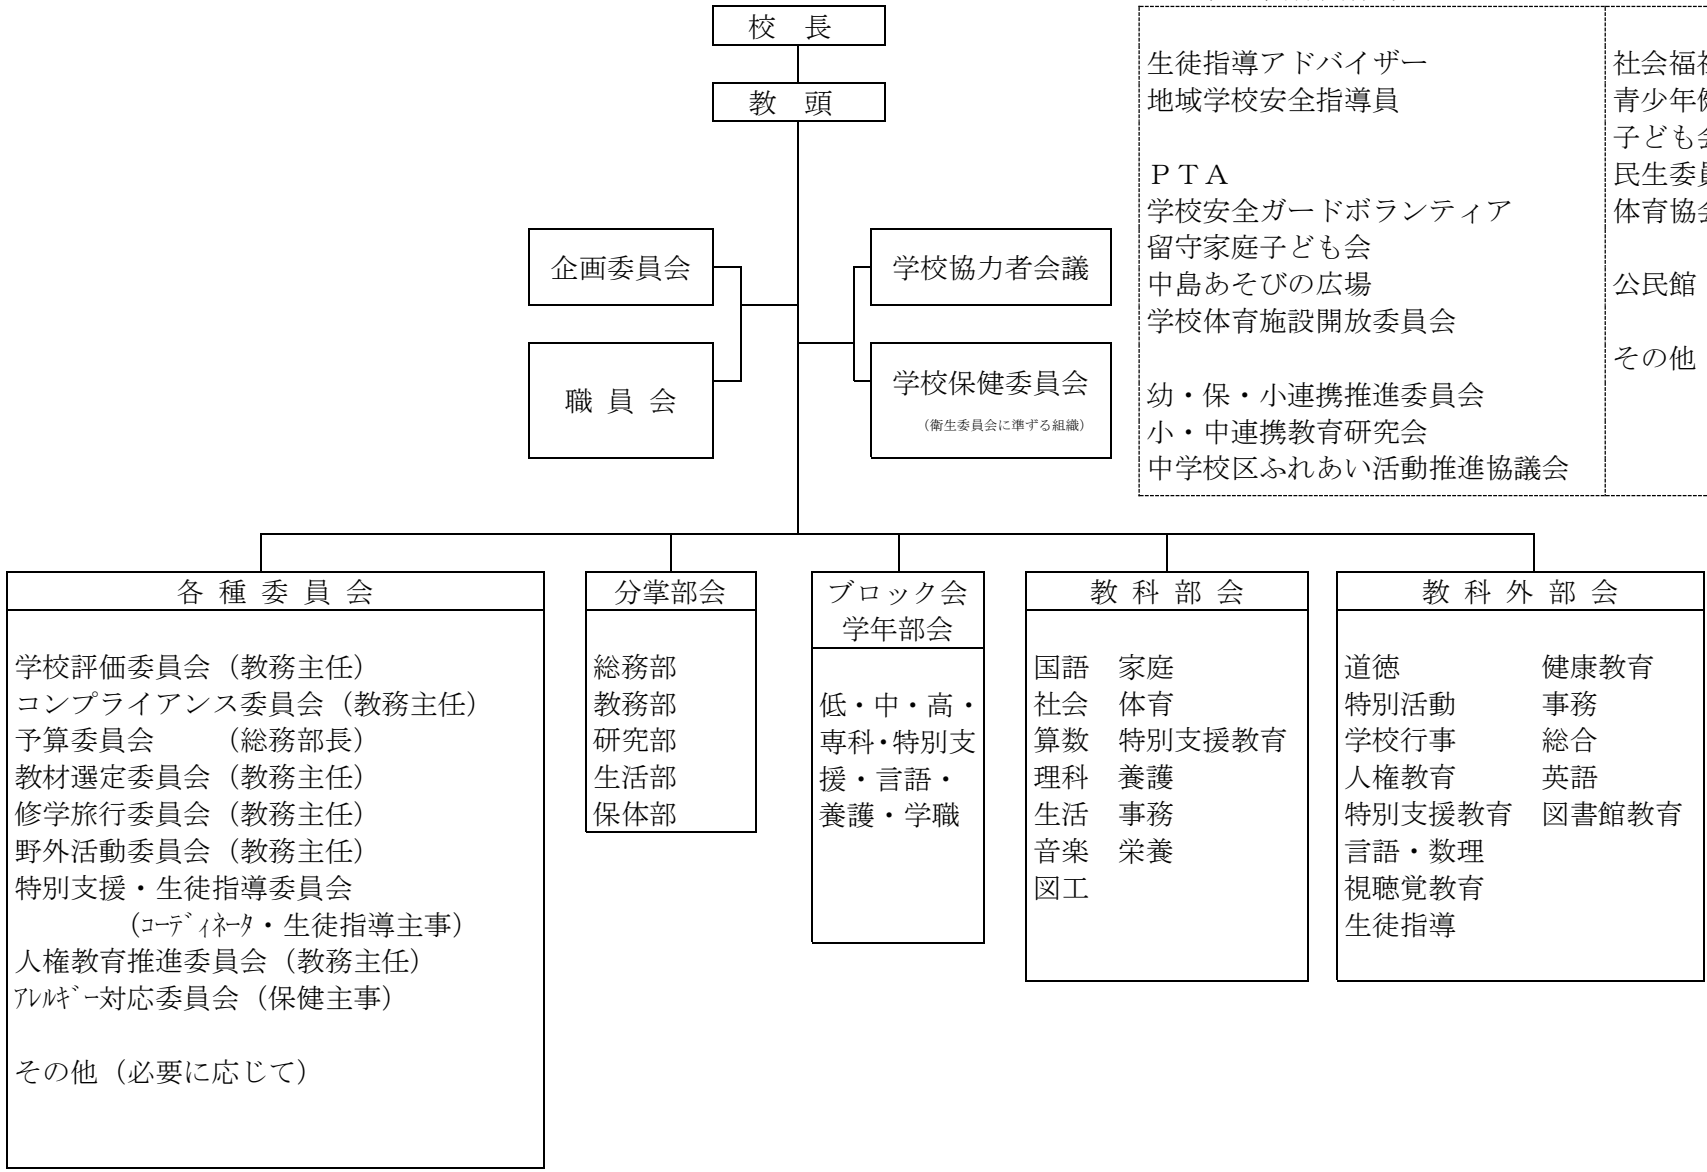

その他の関係団体等

生徒指導アドバイザー 地域学校安全指導員	社会福祉協議会 青少年健全育成連絡協議会 子ども会育成協議会 民生委員児童委員連絡協議会 体育協会
P T A 学校安全ガードボランティア 留守家庭子ども会 中島あそびの広場 学校体育施設開放委員会	公民館
幼・保・小連携推進委員会 小・中連携教育研究会 中学校区ふれあい活動推進協議会	その他

各種委員会
学校評価委員会 (教務主任)
コンプライアンス委員会 (教務主任)
予算委員会 (総務部長)
教材選定委員会 (教務主任)
修学旅行委員会 (教務主任)
野外活動委員会 (教務主任)
特別支援・生徒指導委員会 (コーディネータ・生徒指導主事)
人権教育推進委員会 (教務主任)
アレルギー対応委員会 (保健主事)
その他 (必要に応じて)