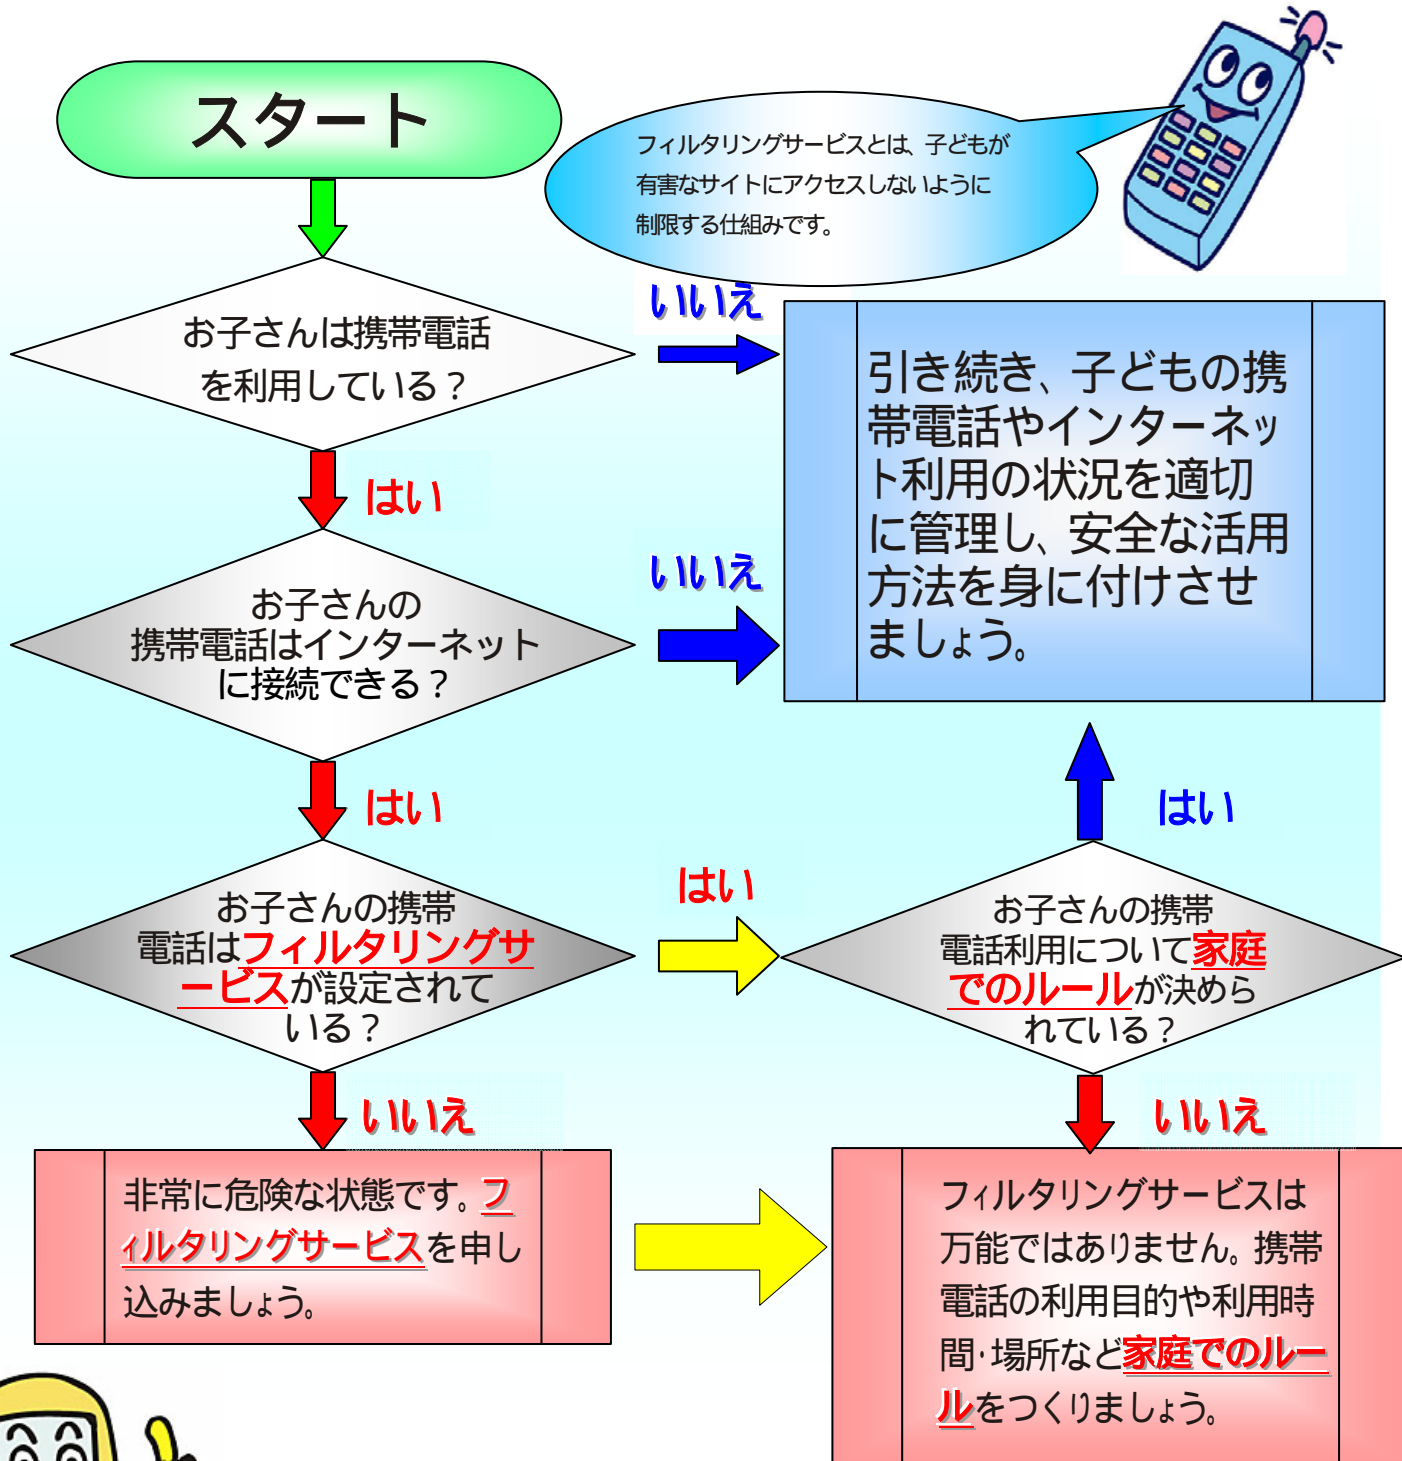

【携帯の安全チェックを】

子どもの携帯電話について、下に「緊急安全チェック」を掲載しています。どうぞご覧いただき、チェックをしてみてください。

1 月 行 事 予 定

日	曜	行 事	
1	金	祝 元日	
2	土	1月の生活目標 気持ちのよいあいさつをしよう	
3	日		
4	月		
5	火		
6	水	冬季休業終了	
7	木	学校朝会 給食開始 図書返却(低学年) 委員会 下校【1~4年 14:10 5・6年 14:40】	
8	金	書きぞめ会(~15日) 1・2年身体測定 図書返却(中学年)	
9	土		
10	日		
11	月	祝 成人の日	
12	火	児童朝会 3・4年身体測定 集金払込日 図書返却(高学年)ベルマーク回収日	
13	水	5・6年身体測定	
14	木	図書開館 下校【14:20】	
15	金		
16	土		
17	日		
18	月	給食週間(~22日)	
19	火	体育朝会	
20	水	集金払込日 1年「昔あそびの会」	
21	木	「ことばの教室」理解学習 下校【13:20】	
22	金	登校指導 全校授業参観(2校時) 1年保護者研修会(10:45~11:45)	
23	土		
24	日	2月の主な行事 17日(水) 1・2年参観懇談・教育相談 19日(金) 3・4年参観懇談・教育相談 23日(火) 音楽集会 24日(水) 5・6年参観懇談・教育相談	
25	月		生活形成週間(~29日)
26	火		音楽朝会
27	水		
28	木		代表委員会 下校【1・2年 14:10 3~6年 14:40】
29	金		
30	土		
31	日		

学級閉鎖の措置をとった学級においては、下校時刻の変更がありますので、学年だよりで確認してください。

保護者の皆様、ご協力をお願いします。

子どもの携帯電話、緊急安全チェック

本校では、携帯電話は教育活動に直接必要のない物であることから、学校内への児童生徒の携帯電話の持ち込みについては、原則禁止としています。ご理解とご協力をお願いします。